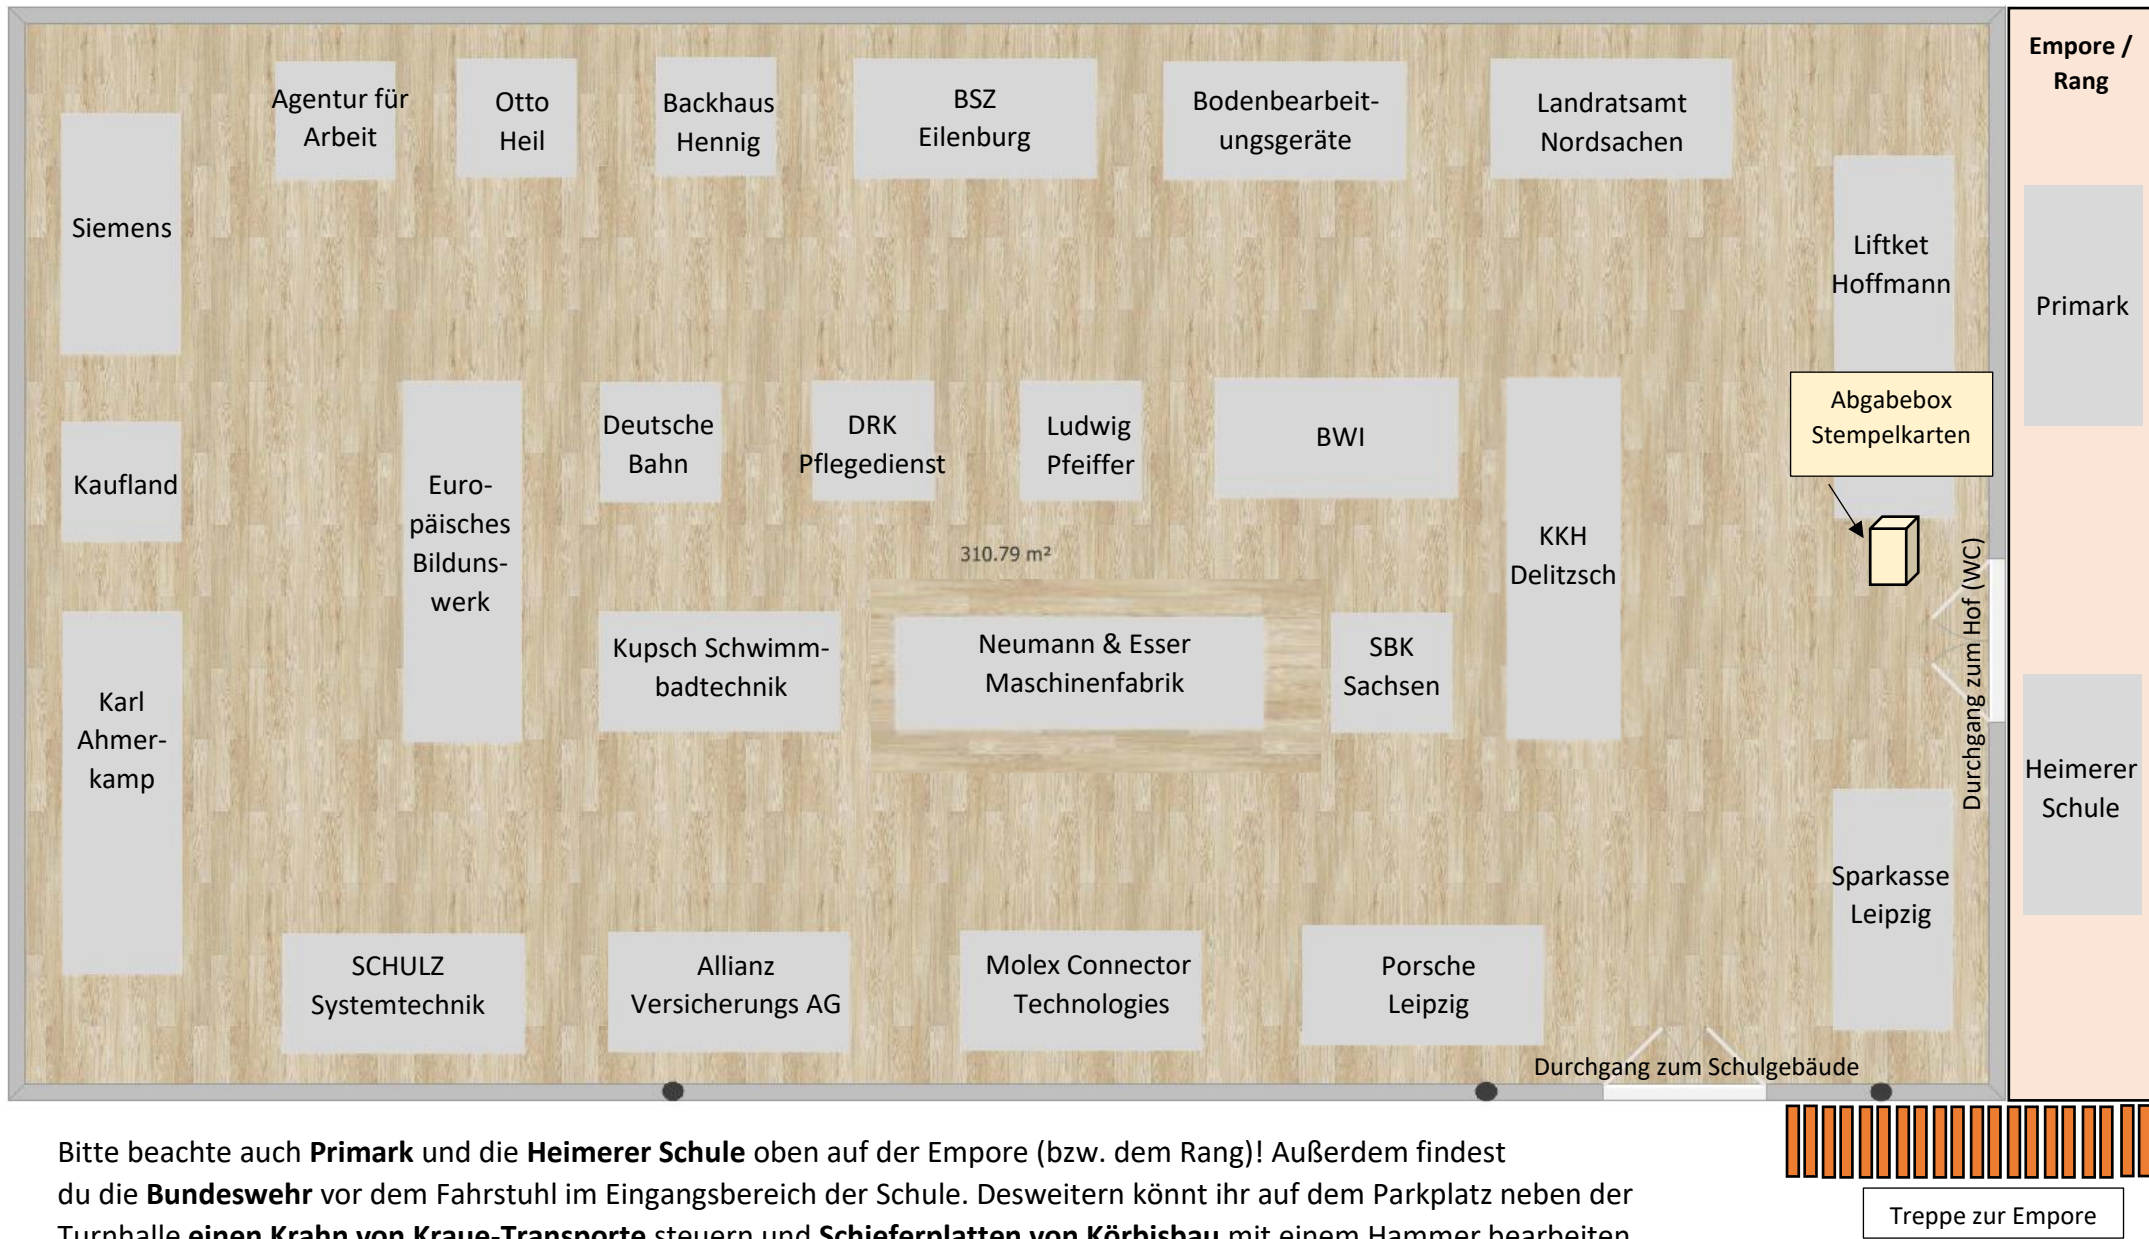

Turnhalle - Standplan

Bitte beachte auch **Primark** und die **Heimerer Schule** oben auf der Empore (bzw. dem Rang)! Außerdem findest du die **Bundeswehr** vor dem Fahrstuhl im Eingangsbereich der Schule. Desweiteren könnt ihr auf dem Parkplatz neben der Turnhalle **einen Krahn von Kraue-Transporte** steuern und **Schieferplatten von Körbisbau** mit einem Hammer bearbeiten.

Schulhof - Standplan

Hoftor (Durchgang zur Ferdinand-Lassalle-Straße)

Parkplatz -Turnhalle:
Krause-Transporte,
Körbisbau

Durchgang zur
Turnhalle (wc)

Polizei
Sachsen

Food-
truck

Durchgang zum Schulgebäude

Bundes-
wehr

Die **Bundeswehr** findest du vor dem Fahrstuhl im Eingangsbereich der Schule. Desweiteren kannst du auf dem Parkplatz neben der Turnhalle einen **Krahn von Krause-Transporte** steuern und **Schieferplatten von Körbisbau** mit einem Hammer bearbeiten.